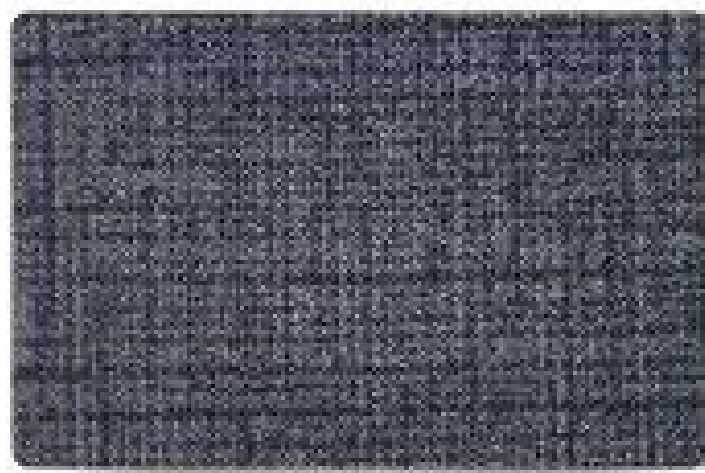

C | M

CANVAS MEXICO

FROM CONCEPT TO CREATION

Ceniza